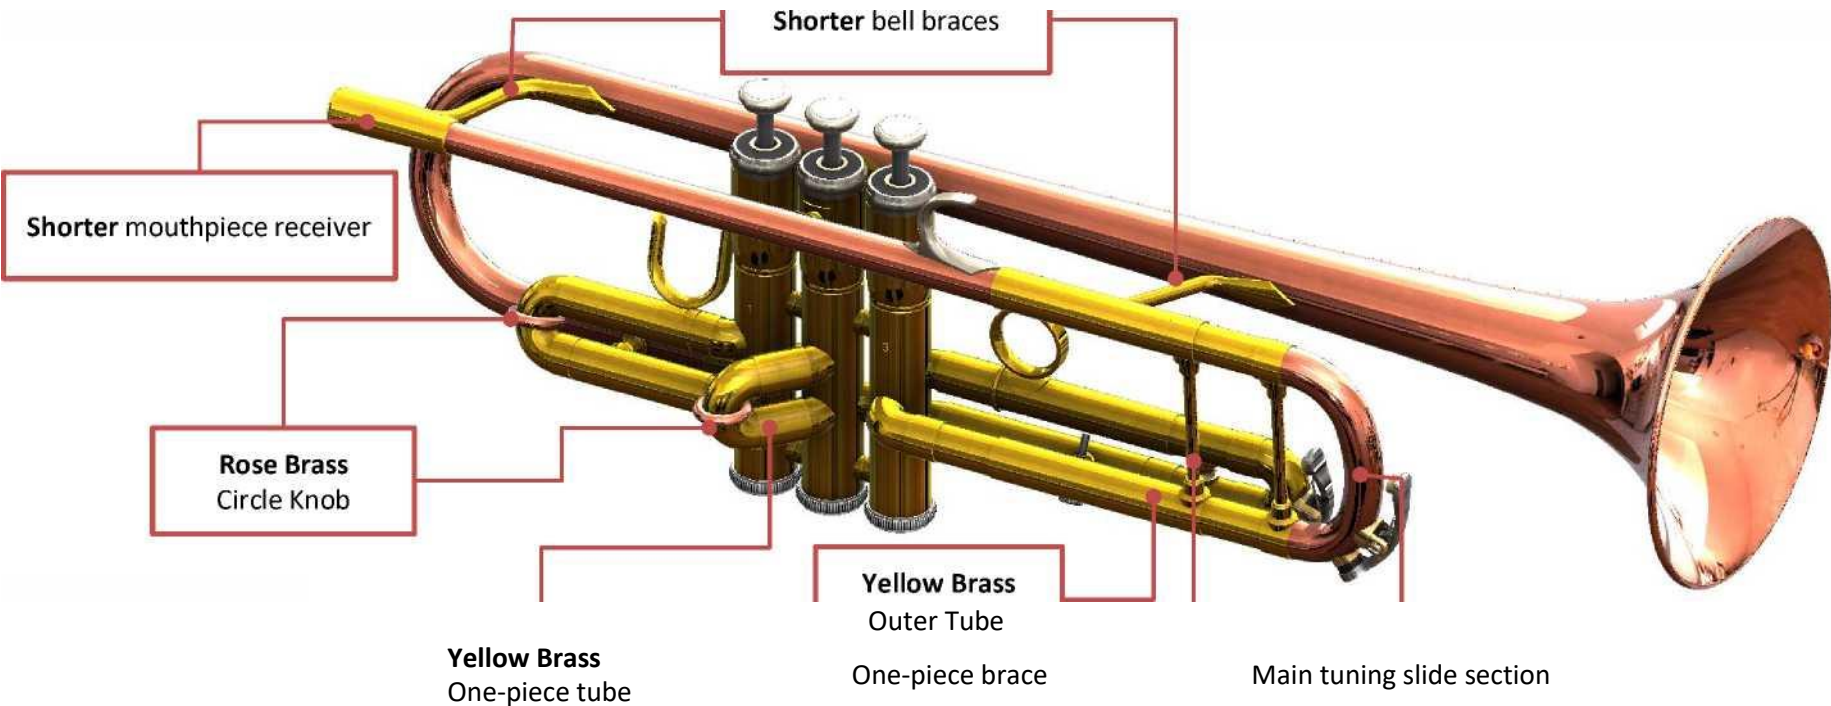

Новая Модель – JTR1150 / JTR1160R